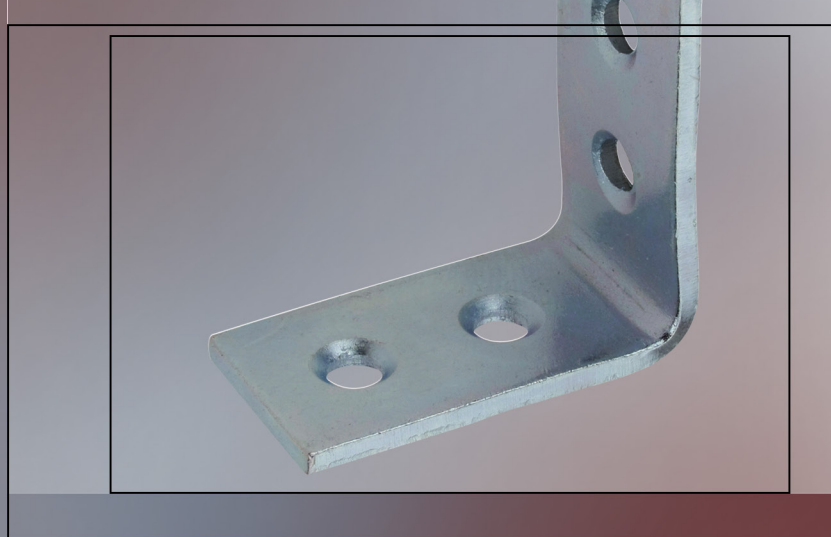

# uchwyty i elementy łączeniowe

**uchwyty i elementy łączeniowe**

## uchwyty garażowe

**Uchwyt prosty pojedynczy**  
ścienny, stalowy, ocynk biały

Kod	dł.	szer.	wys.	gr.
ELU-0001	85	-	130	12
ELU-0002	115	-	145	12
ELU-0003	150	-	210	18
ELU-0004	285	-	275	25

**Uchwyt prosty podwójny**  
ścienny, stalowy, ocynk biały

**Uchwyt ściennie-sufitowy**  
ściennie-sufitowy, stalowy, ocynk biały

Kod	dł.	szer.	wys.	gr.
ELU-0010	150	-	240	18

**Uchwyt sufitowy**  
sufitowy, stalowy, ocynk biały

Kod	dł.	szer.	wys.	gr.
ELU-0011	430	-	300	18