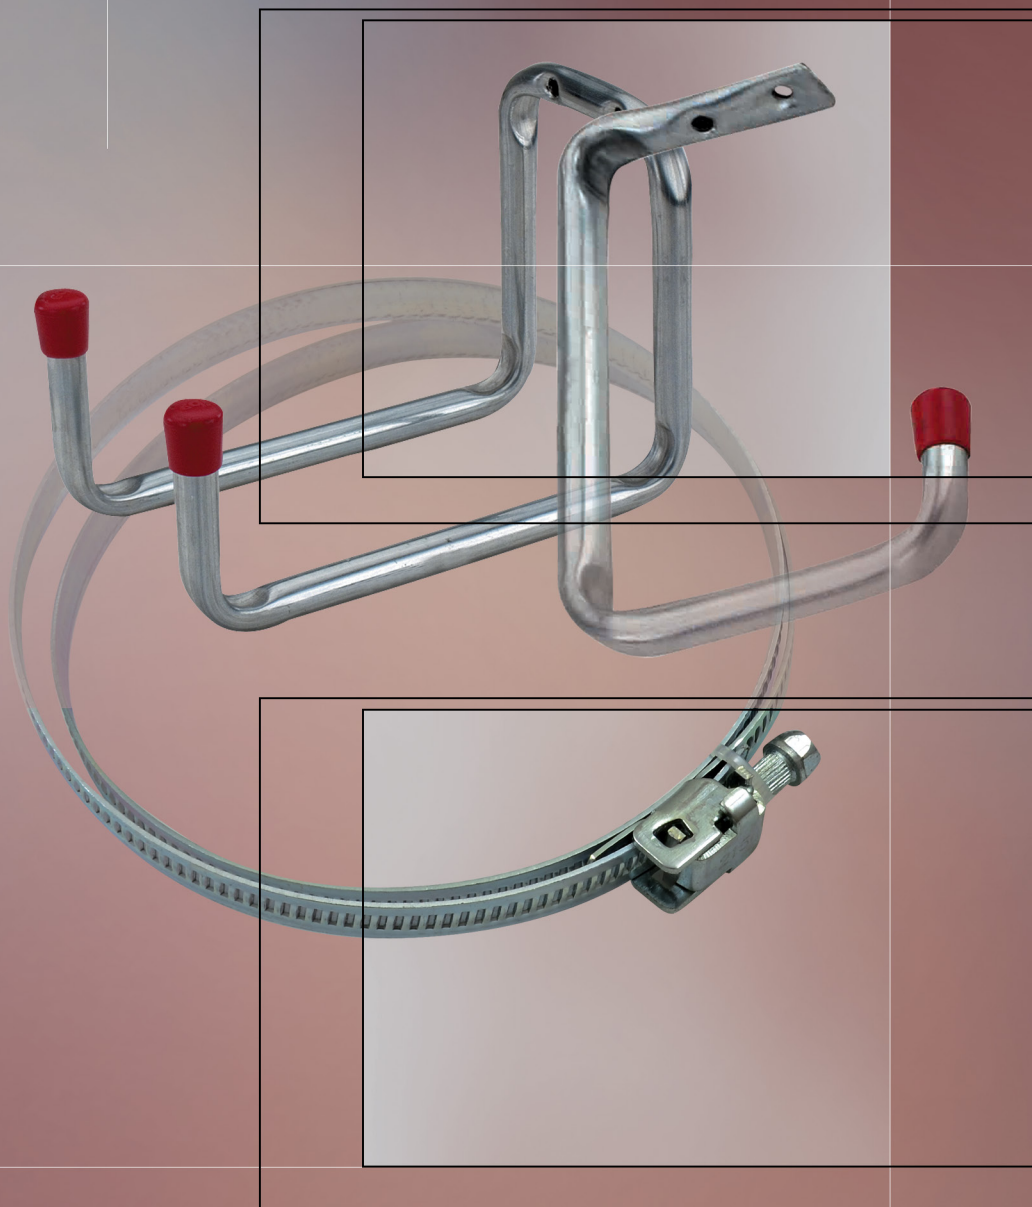

# uchwyty i elementy łączeniowe

**uchwyty i elementy łączeniowe**

## uchwyty garażowe

**Uchwyt prosty pojedynczy**  
ścienny, stalowy, ocynk biały

Kod	dł.	szer.	wys.	gr.
ELU-0001	85	-	130	12
ELU-0002	115	-	145	12
ELU-0003	150	-	210	18
ELU-0004	285	-	275	25

**Uchwyt prosty podwójny**  
ścienny, stalowy, ocynk biały

**Wspornik ozdobny**  
stalowy, lakier czarny

Kod	wymiary
ELW-0031	100 x 75
ELW-0032	150 x 125
ELW-0033	200 x 150

**Wspornik budowlany**  
stalowy z tworzywową nakładką  
Wymiary: 180 x 115 mm  
w komplecie 2 sztuki