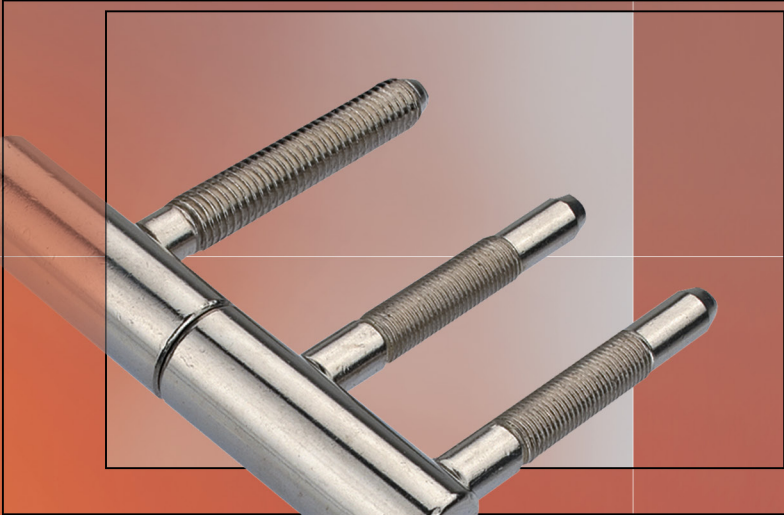

zawiasy

zawiasy

zawiasy wkręcane

Kod	Nazwa i wymiary	Schemat																																																	
ZAW-0201 ZAW-0204	Zawias 13 x 45 mm lakier biały Zawias 13 x 45 mm lakier biały – 2 szt. stalowy, przykręcano-wkręcany																																																		
ZAW-0202 ZAW-0205 ZAW-0203 ZAW-0206	Zawias 15 x 50 mm ocynk biały Zawias 15 x 50 mm ocynk biały – 2 szt. Zawias 15 x 50 mm ocynk żółty Zawias 15 x 50 mm ocynk żółty – 2 szt. stalowy, przykręcano-wkręcany																																																		
ZAW-0211 ZAW-0213 ZAW-0212 ZAW-0214 ZAW-0221 ZAW-0223 ZAW-0222 ZAW-0224 ZAW-0231 ZAW-0233 ZAW-0232 ZAW-0234	<table border="1"> <thead> <tr> <th></th> <th>ØZ</th> <th>DŁ</th> <th>ØCZ</th> <th>HG</th> <th>HD</th> <th>H</th> <th>RB</th> </tr> <tr> <th></th> <th>[mm]</th> <th>[mm]</th> <th>[mm]</th> <th>[mm]</th> <th>[mm]</th> <th>[mm]</th> <th>[mm]</th> </tr> </thead> <tbody> <tr> <td>Zawias 12 x 35 mm ocynk biały</td> <td rowspan="4">12</td> <td rowspan="4">30</td> <td rowspan="4">7,4</td> <td rowspan="4">20</td> <td rowspan="4">20</td> <td rowspan="4">40</td> <td rowspan="4">20</td> </tr> <tr> <td>Zawias 12 x 35 mm ocynk biały – 2 szt.</td> </tr> <tr> <td>Zawias 12 x 35 mm ocynk żółty</td> </tr> <tr> <td>Zawias 12 x 35 mm ocynk żółty – 2 szt.</td> </tr> <tr> <td>Zawias 12 x 50 mm ocynk biały</td> <td rowspan="4">12</td> <td rowspan="4">43</td> <td rowspan="4">7,4</td> <td rowspan="4">20</td> <td rowspan="4">20</td> <td rowspan="4">40</td> <td rowspan="4">20</td> </tr> <tr> <td>Zawias 12 x 50 mm ocynk biały – 2 szt.</td> </tr> <tr> <td>Zawias 12 x 50 mm ocynk żółty</td> </tr> <tr> <td>Zawias 12 x 50 mm ocynk żółty – 2 szt.</td> </tr> <tr> <td>Zawias 13,5 x 60 mm ocynk biały</td> <td rowspan="4">13,5</td> <td rowspan="4">53,5</td> <td rowspan="4">9</td> <td rowspan="4">26</td> <td rowspan="4">26</td> <td rowspan="4">52</td> <td rowspan="4">22</td> </tr> <tr> <td>Zawias 13,5 x 60 mm ocynk biały – 2 szt.</td> </tr> <tr> <td>Zawias 13,5 x 60 mm ocynk żółty</td> </tr> <tr> <td>Zawias 13,5 x 60 mm ocynk żółty – 2 szt.</td> </tr> </tbody> </table> stalowy, wkręcany		ØZ	DŁ	ØCZ	HG	HD	H	RB		[mm]	[mm]	[mm]	[mm]	[mm]	[mm]	[mm]	Zawias 12 x 35 mm ocynk biały	12	30	7,4	20	20	40	20	Zawias 12 x 35 mm ocynk biały – 2 szt.	Zawias 12 x 35 mm ocynk żółty	Zawias 12 x 35 mm ocynk żółty – 2 szt.	Zawias 12 x 50 mm ocynk biały	12	43	7,4	20	20	40	20	Zawias 12 x 50 mm ocynk biały – 2 szt.	Zawias 12 x 50 mm ocynk żółty	Zawias 12 x 50 mm ocynk żółty – 2 szt.	Zawias 13,5 x 60 mm ocynk biały	13,5	53,5	9	26	26	52	22	Zawias 13,5 x 60 mm ocynk biały – 2 szt.	Zawias 13,5 x 60 mm ocynk żółty	Zawias 13,5 x 60 mm ocynk żółty – 2 szt.	
	ØZ	DŁ	ØCZ	HG	HD	H	RB																																												
	[mm]	[mm]	[mm]	[mm]	[mm]	[mm]	[mm]																																												
Zawias 12 x 35 mm ocynk biały	12	30	7,4	20	20	40	20																																												
Zawias 12 x 35 mm ocynk biały – 2 szt.																																																			
Zawias 12 x 35 mm ocynk żółty																																																			
Zawias 12 x 35 mm ocynk żółty – 2 szt.																																																			
Zawias 12 x 50 mm ocynk biały	12	43	7,4	20	20	40	20																																												
Zawias 12 x 50 mm ocynk biały – 2 szt.																																																			
Zawias 12 x 50 mm ocynk żółty																																																			
Zawias 12 x 50 mm ocynk żółty – 2 szt.																																																			
Zawias 13,5 x 60 mm ocynk biały	13,5	53,5	9	26	26	52	22																																												
Zawias 13,5 x 60 mm ocynk biały – 2 szt.																																																			
Zawias 13,5 x 60 mm ocynk żółty																																																			
Zawias 13,5 x 60 mm ocynk żółty – 2 szt.																																																			
ZAW-0241 ZAW-0242	Zawias 13,5 x 60 mm retro ocynk żółty Zawias 13,5 x 60 mm retro ocynk żółty – 2 szt. stalowy, wkręcany																																																		
ZAW-0251 ZAW-0252	Zawias 13,5 x 60 mm ze stabilizacją ocynk biały Zawias 13,5 x 60 mm ze stabilizacją ocynk żółty stalowy, wkręcany																																																		