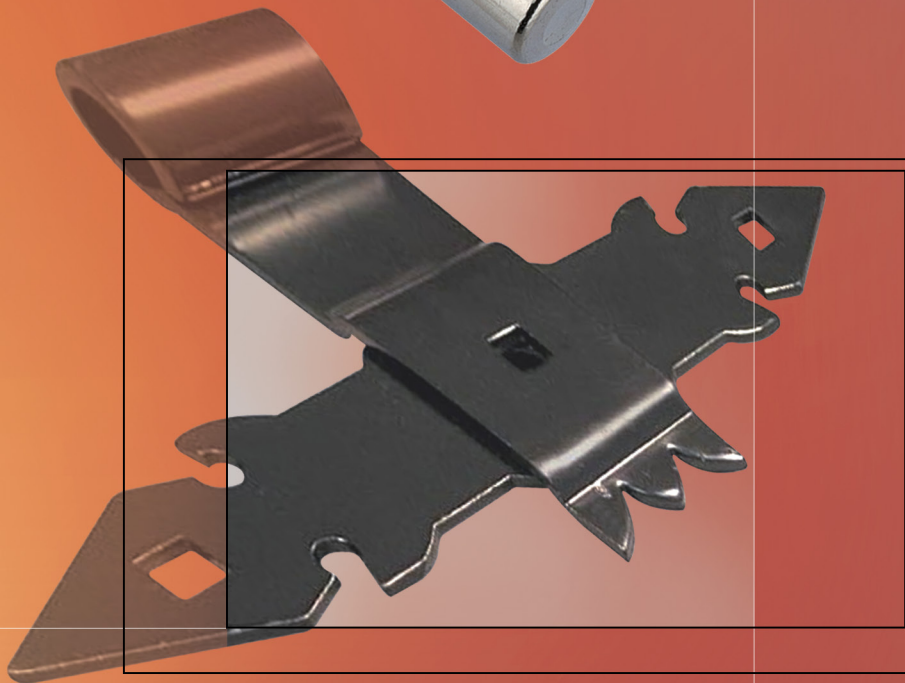

zawiasy

zawiasy

zawiasy wkręcane

Kod	Nazwa i wymiary	Schemat																																																	
ZAW-0201 ZAW-0204	Zawias 13 x 45 mm lakier biały Zawias 13 x 45 mm lakier biały – 2 szt. stalowy, przykręcano-wkręcany																																																		
ZAW-0202 ZAW-0205 ZAW-0203 ZAW-0206	Zawias 15 x 50 mm ocynk biały Zawias 15 x 50 mm ocynk biały – 2 szt. Zawias 15 x 50 mm ocynk żółty Zawias 15 x 50 mm ocynk żółty – 2 szt. stalowy, przykręcano-wkręcany																																																		
ZAW-0211 ZAW-0213 ZAW-0212 ZAW-0214 ZAW-0221 ZAW-0223 ZAW-0222 ZAW-0224 ZAW-0231 ZAW-0233 ZAW-0232 ZAW-0234	<table border="1"> <thead> <tr> <th></th> <th>ØZ</th> <th>DŁ</th> <th>ØCZ</th> <th>HG</th> <th>HD</th> <th>H</th> <th>RB</th> </tr> <tr> <th></th> <th>[mm]</th> <th>[mm]</th> <th>[mm]</th> <th>[mm]</th> <th>[mm]</th> <th>[mm]</th> <th>[mm]</th> </tr> </thead> <tbody> <tr> <td>Zawias 12 x 35 mm ocynk biały</td> <td rowspan="4">12</td> <td rowspan="4">30</td> <td rowspan="4">7,4</td> <td rowspan="4">20</td> <td rowspan="4">20</td> <td rowspan="4">40</td> <td rowspan="4">20</td> </tr> <tr> <td>Zawias 12 x 35 mm ocynk biały – 2 szt.</td> </tr> <tr> <td>Zawias 12 x 35 mm ocynk żółty</td> </tr> <tr> <td>Zawias 12 x 35 mm ocynk żółty – 2 szt.</td> </tr> <tr> <td>Zawias 12 x 50 mm ocynk biały</td> <td rowspan="4">12</td> <td rowspan="4">43</td> <td rowspan="4">7,4</td> <td rowspan="4">20</td> <td rowspan="4">20</td> <td rowspan="4">40</td> <td rowspan="4">20</td> </tr> <tr> <td>Zawias 12 x 50 mm ocynk biały – 2 szt.</td> </tr> <tr> <td>Zawias 12 x 50 mm ocynk żółty</td> </tr> <tr> <td>Zawias 12 x 50 mm ocynk żółty – 2 szt.</td> </tr> <tr> <td>Zawias 13,5 x 60 mm ocynk biały</td> <td rowspan="4">13,5</td> <td rowspan="4">53,5</td> <td rowspan="4">9</td> <td rowspan="4">26</td> <td rowspan="4">26</td> <td rowspan="4">52</td> <td rowspan="4">22</td> </tr> <tr> <td>Zawias 13,5 x 60 mm ocynk biały – 2 szt.</td> </tr> <tr> <td>Zawias 13,5 x 60 mm ocynk żółty</td> </tr> <tr> <td>Zawias 13,5 x 60 mm ocynk żółty – 2 szt.</td> </tr> </tbody> </table> stalowy, wkręcany		ØZ	DŁ	ØCZ	HG	HD	H	RB		[mm]	[mm]	[mm]	[mm]	[mm]	[mm]	[mm]	Zawias 12 x 35 mm ocynk biały	12	30	7,4	20	20	40	20	Zawias 12 x 35 mm ocynk biały – 2 szt.	Zawias 12 x 35 mm ocynk żółty	Zawias 12 x 35 mm ocynk żółty – 2 szt.	Zawias 12 x 50 mm ocynk biały	12	43	7,4	20	20	40	20	Zawias 12 x 50 mm ocynk biały – 2 szt.	Zawias 12 x 50 mm ocynk żółty	Zawias 12 x 50 mm ocynk żółty – 2 szt.	Zawias 13,5 x 60 mm ocynk biały	13,5	53,5	9	26	26	52	22	Zawias 13,5 x 60 mm ocynk biały – 2 szt.	Zawias 13,5 x 60 mm ocynk żółty	Zawias 13,5 x 60 mm ocynk żółty – 2 szt.	
	ØZ	DŁ	ØCZ	HG	HD	H	RB																																												
	[mm]	[mm]	[mm]	[mm]	[mm]	[mm]	[mm]																																												
Zawias 12 x 35 mm ocynk biały	12	30	7,4	20	20	40	20																																												
Zawias 12 x 35 mm ocynk biały – 2 szt.																																																			
Zawias 12 x 35 mm ocynk żółty																																																			
Zawias 12 x 35 mm ocynk żółty – 2 szt.																																																			
Zawias 12 x 50 mm ocynk biały	12	43	7,4	20	20	40	20																																												
Zawias 12 x 50 mm ocynk biały – 2 szt.																																																			
Zawias 12 x 50 mm ocynk żółty																																																			
Zawias 12 x 50 mm ocynk żółty – 2 szt.																																																			
Zawias 13,5 x 60 mm ocynk biały	13,5	53,5	9	26	26	52	22																																												
Zawias 13,5 x 60 mm ocynk biały – 2 szt.																																																			
Zawias 13,5 x 60 mm ocynk żółty																																																			
Zawias 13,5 x 60 mm ocynk żółty – 2 szt.																																																			
ZAW-0241 ZAW-0242	Zawias 13,5 x 60 mm retro ocynk żółty Zawias 13,5 x 60 mm retro ocynk żółty – 2 szt. stalowy, wkręcany																																																		
ZAW-0251 ZAW-0252	Zawias 13,5 x 60 mm ze stabilizacją ocynk biały Zawias 13,5 x 60 mm ze stabilizacją ocynk żółty stalowy, wkręcany																																																		